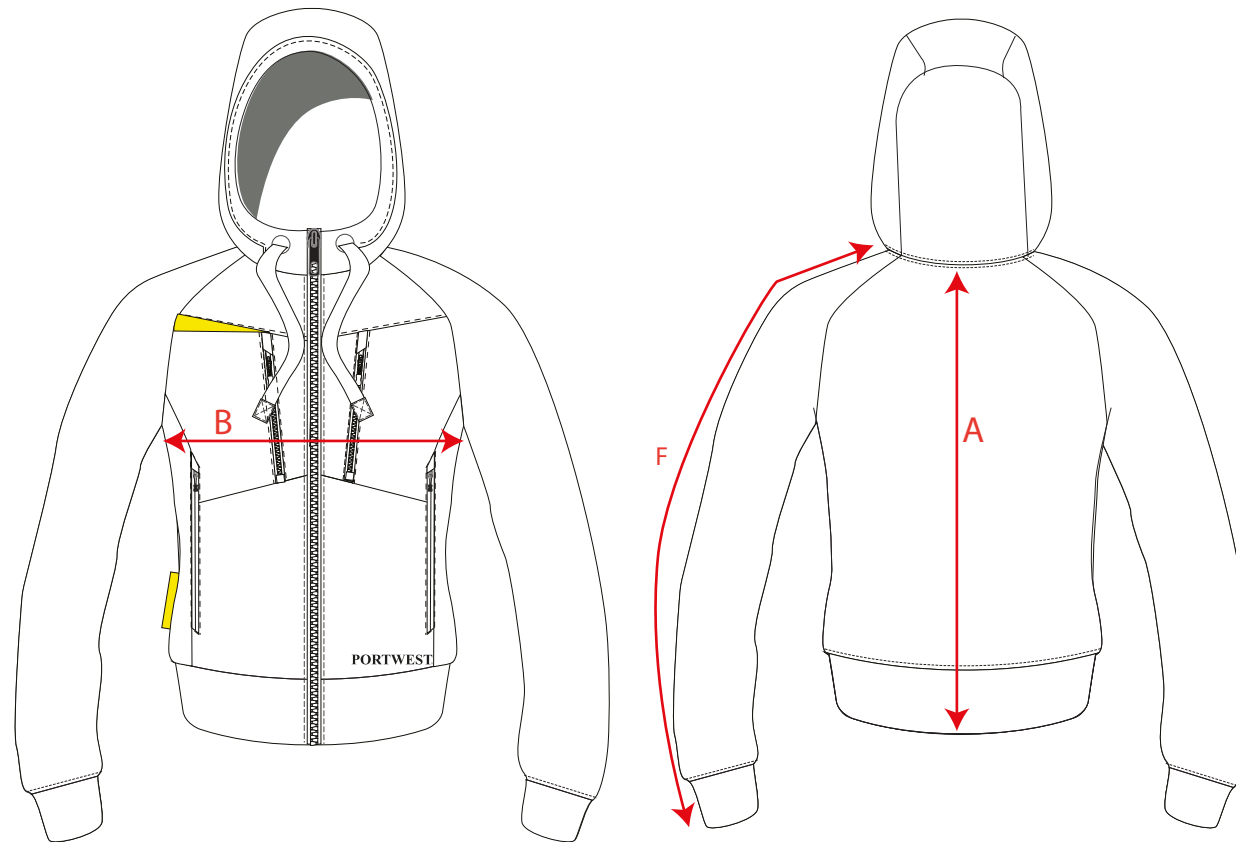

STYLE NO: DX472

DESCRIPTION: DX4 HOODY

Size	S	M	L	XL	2XL	3XL
<b>TO FIT CHEST</b>	92-96	<b>100-104</b>	108-112	116-124	128-132	136-140
<b>A CENTRE BACK LENGTH (CB NECK TO BACK HEM)</b>	70	<b>71</b>	72	73	74	75
<b>B ½ CHEST</b>	49	<b>53</b>	57	63	67	71
<b>F RAGLAN SLEEVE LENGTH FROM N</b>	80	<b>81</b>	82	83	84	85